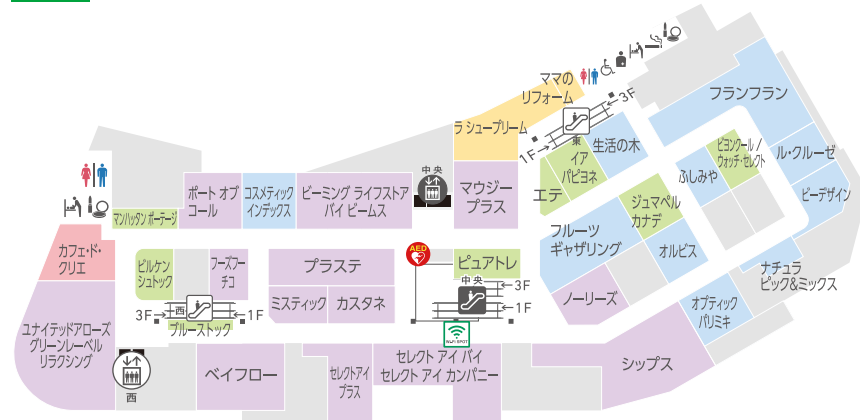

2 URBAN STYLISH LIFE

アーバンスタイリッシュ ライフ [営業時間 10:00~20:00]

ファッション		
ポート オブ コール	レディス	054-266-7153
コスミック イデックス	レディス	054-254-7120
ピーミング ライフストア アイビームス	レディス&メンズ	054-205-5511
マウジープラス	レディス	054-266-7283
ビュアトレ	服飾雑貨	054-266-7656
ビルケンシュトゥック	シューズ	054-266-7412
ブルーストック	服飾雑貨	054-266-7208
マンハッタン ポーターズ	バッグ	054-266-7458
雑貨		
オプティックパリミキ	メガネ・サングラス	054-266-7381
オルビス	コスメ	054-266-7253
コスメティック インデックス	コスメ	054-254-7120
生活の木	ハーブ、アロマ、カルチャースクール	054-266-7268
ナチュラル ピック&ミックス	オーガニック食品・コスメ	054-266-7379
ピーデザイン	寝具	054-266-7256
ふしみや	インテリア雑貨	054-255-0589
フランフラン	コスメ	054-275-0123
フルーツギャザリング	コスメ	054-266-7180
ル・クルーゼ	キッチン雑貨	054-266-7320
レストラン&カフェ		
セレクト アイバイ セレクト アイカンパニー	カフェ	054-266-7204
カフェ・ド・クリエ	カフェ	054-260-7660
サービス・その他		
ママのリフォーム	洋服のお直し	054-266-7249
ラ シューブリーム	ヘアサロン・ネイル	054-266-5577