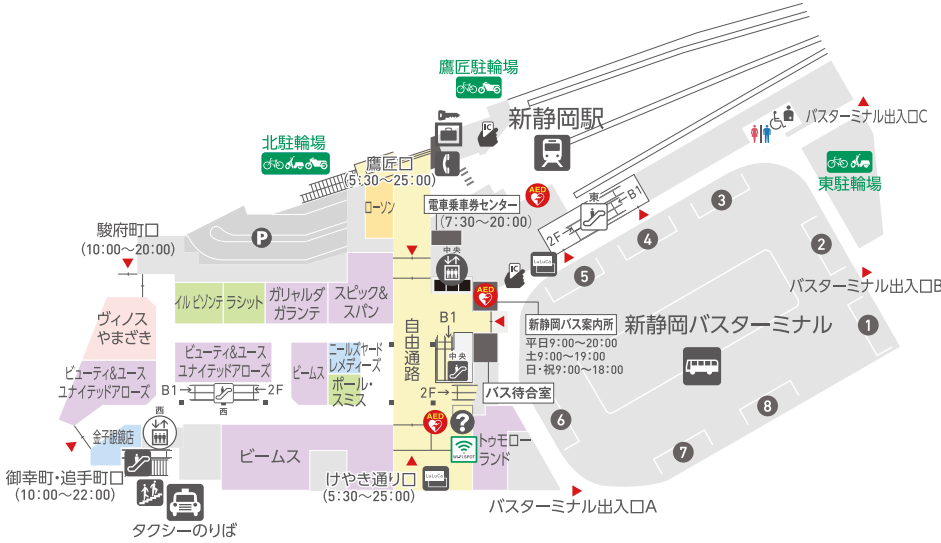

# FLOOR GUIDE 新静岡セノバフロアガイド

英語版フロアガイドはコチラ▶  
Scan the QR code and  
open the English version.

## B1 FOOD PARTY

フード パーティー [営業時間 10:00~21:00 (※一部店舗を除く)]

- ① サナ プラス
- ② どんぶりや
- ③ チーズピゲ
- ④ 季の香 田子の月
- ⑤ ぶるみえ〜る
- ⑥ 広匠 花城
- ⑦ とんかつ新宿さぼてん
- ⑧ アジアンダイニング サイゴン
- ⑨ 惣菜屋 はなまる

## 1 CONTEMPORARY LIFESTYLE

コンテンポラリーライフスタイル [営業時間 10:00~20:00 (※一部店舗を除く)]

## 1F

| ファッション                            |               |              |
|-----------------------------------|---------------|--------------|
| ガリヤルダ ガランテ                        | レディス          | 054-266-7192 |
| スピック & スパン                        | レディス          | 054-266-7193 |
| トゥモローランド                          | レディス          | 054-266-7182 |
| ビューティ&ユース ユナイテッドアローズ              | レディス&メンズ      | 054-205-8132 |
| ビームス                              | レディス&メンズ      | 054-275-2070 |
| ファッショングッツ                         |               |              |
| イル ビンテ [11/20(金) OPEN]            | バッグ           | 054-266-7124 |
| ポール・スミス                           | 服飾雑貨          | 054-266-7144 |
| ラシット                              | バッグ           | 054-266-7190 |
| 雑貨                                |               |              |
| 金子眼鏡店                             | メガネ・サングラス     | 054-266-7131 |
| ニールズヤード レメディース                    | 自然化粧品         | 054-266-7195 |
| グルメ&フーズ                           |               |              |
| ヴィノスやまざき [10:00~20:00]            | ワインショップ・ワインバー | 054-266-7186 |
| サービス・その他                          |               |              |
| ローソン [6:00~24:00] [12/11(金) OPEN] | コンビニエンスストア    | 054-266-7164 |