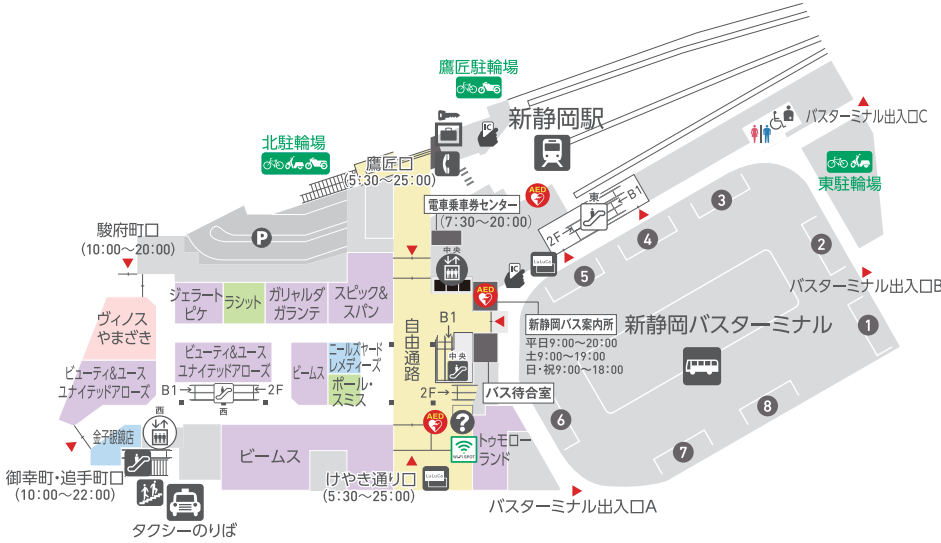

FLOOR GUIDE 新静岡セノバフロアガイド

英語版フロアガイドはコチラ▶
Scan the QR code and
open the English version.

B1 FOOD PARTY

フード パーティー [営業時間 10:00~21:00 (※一部店舗を除く)]

- ① サナ プラス
- ② どんぶりや
- ③ チーズピゲ
- ④ 季の香 田子の月
- ⑤ ぶるみえ〜る
- ⑥ 広匠 花城
- ⑦ とんかつ新宿さぼてん
- ⑧ アジアンダイニング サイゴン
- ⑨ 惣菜屋 はなまる

1 CONTEMPORARY LIFESTYLE

コンテンポラリーライフスタイル [営業時間 10:00~20:00 (※一部店舗を除く)]

1F

ファッション		
ガリヤルダガランテ	レディス	054-266-7192
ジュエルトピゲ [9/22 (火・祝) 閉店]	レディス	054-266-7189
スピック & スパン	レディス	054-266-7193
トゥモロランド	レディス	054-266-7182
ビューティ&ユース ユナイテッドアローズ	レディス&メンズ	054-205-8132
ビームス	レディス&メンズ	054-275-2070
ファッショングッズ		
ポール・スミス	服飾雑貨	054-266-7144
ラシット	バッグ	054-266-7190
雑貨		
金子眼鏡店	メガネ・サングラス	054-266-7131
ニールズヤード レメディース	自然化粧品	054-266-7195
グルメ&フーズ		
ヴィノスやまざき [10:00~20:00]	ワインショップ・ワインバー	054-266-7186

2 URBAN STYLISH LIFE

アーバンスタイリッシュ ライフ [営業時間 10:00~20:00]